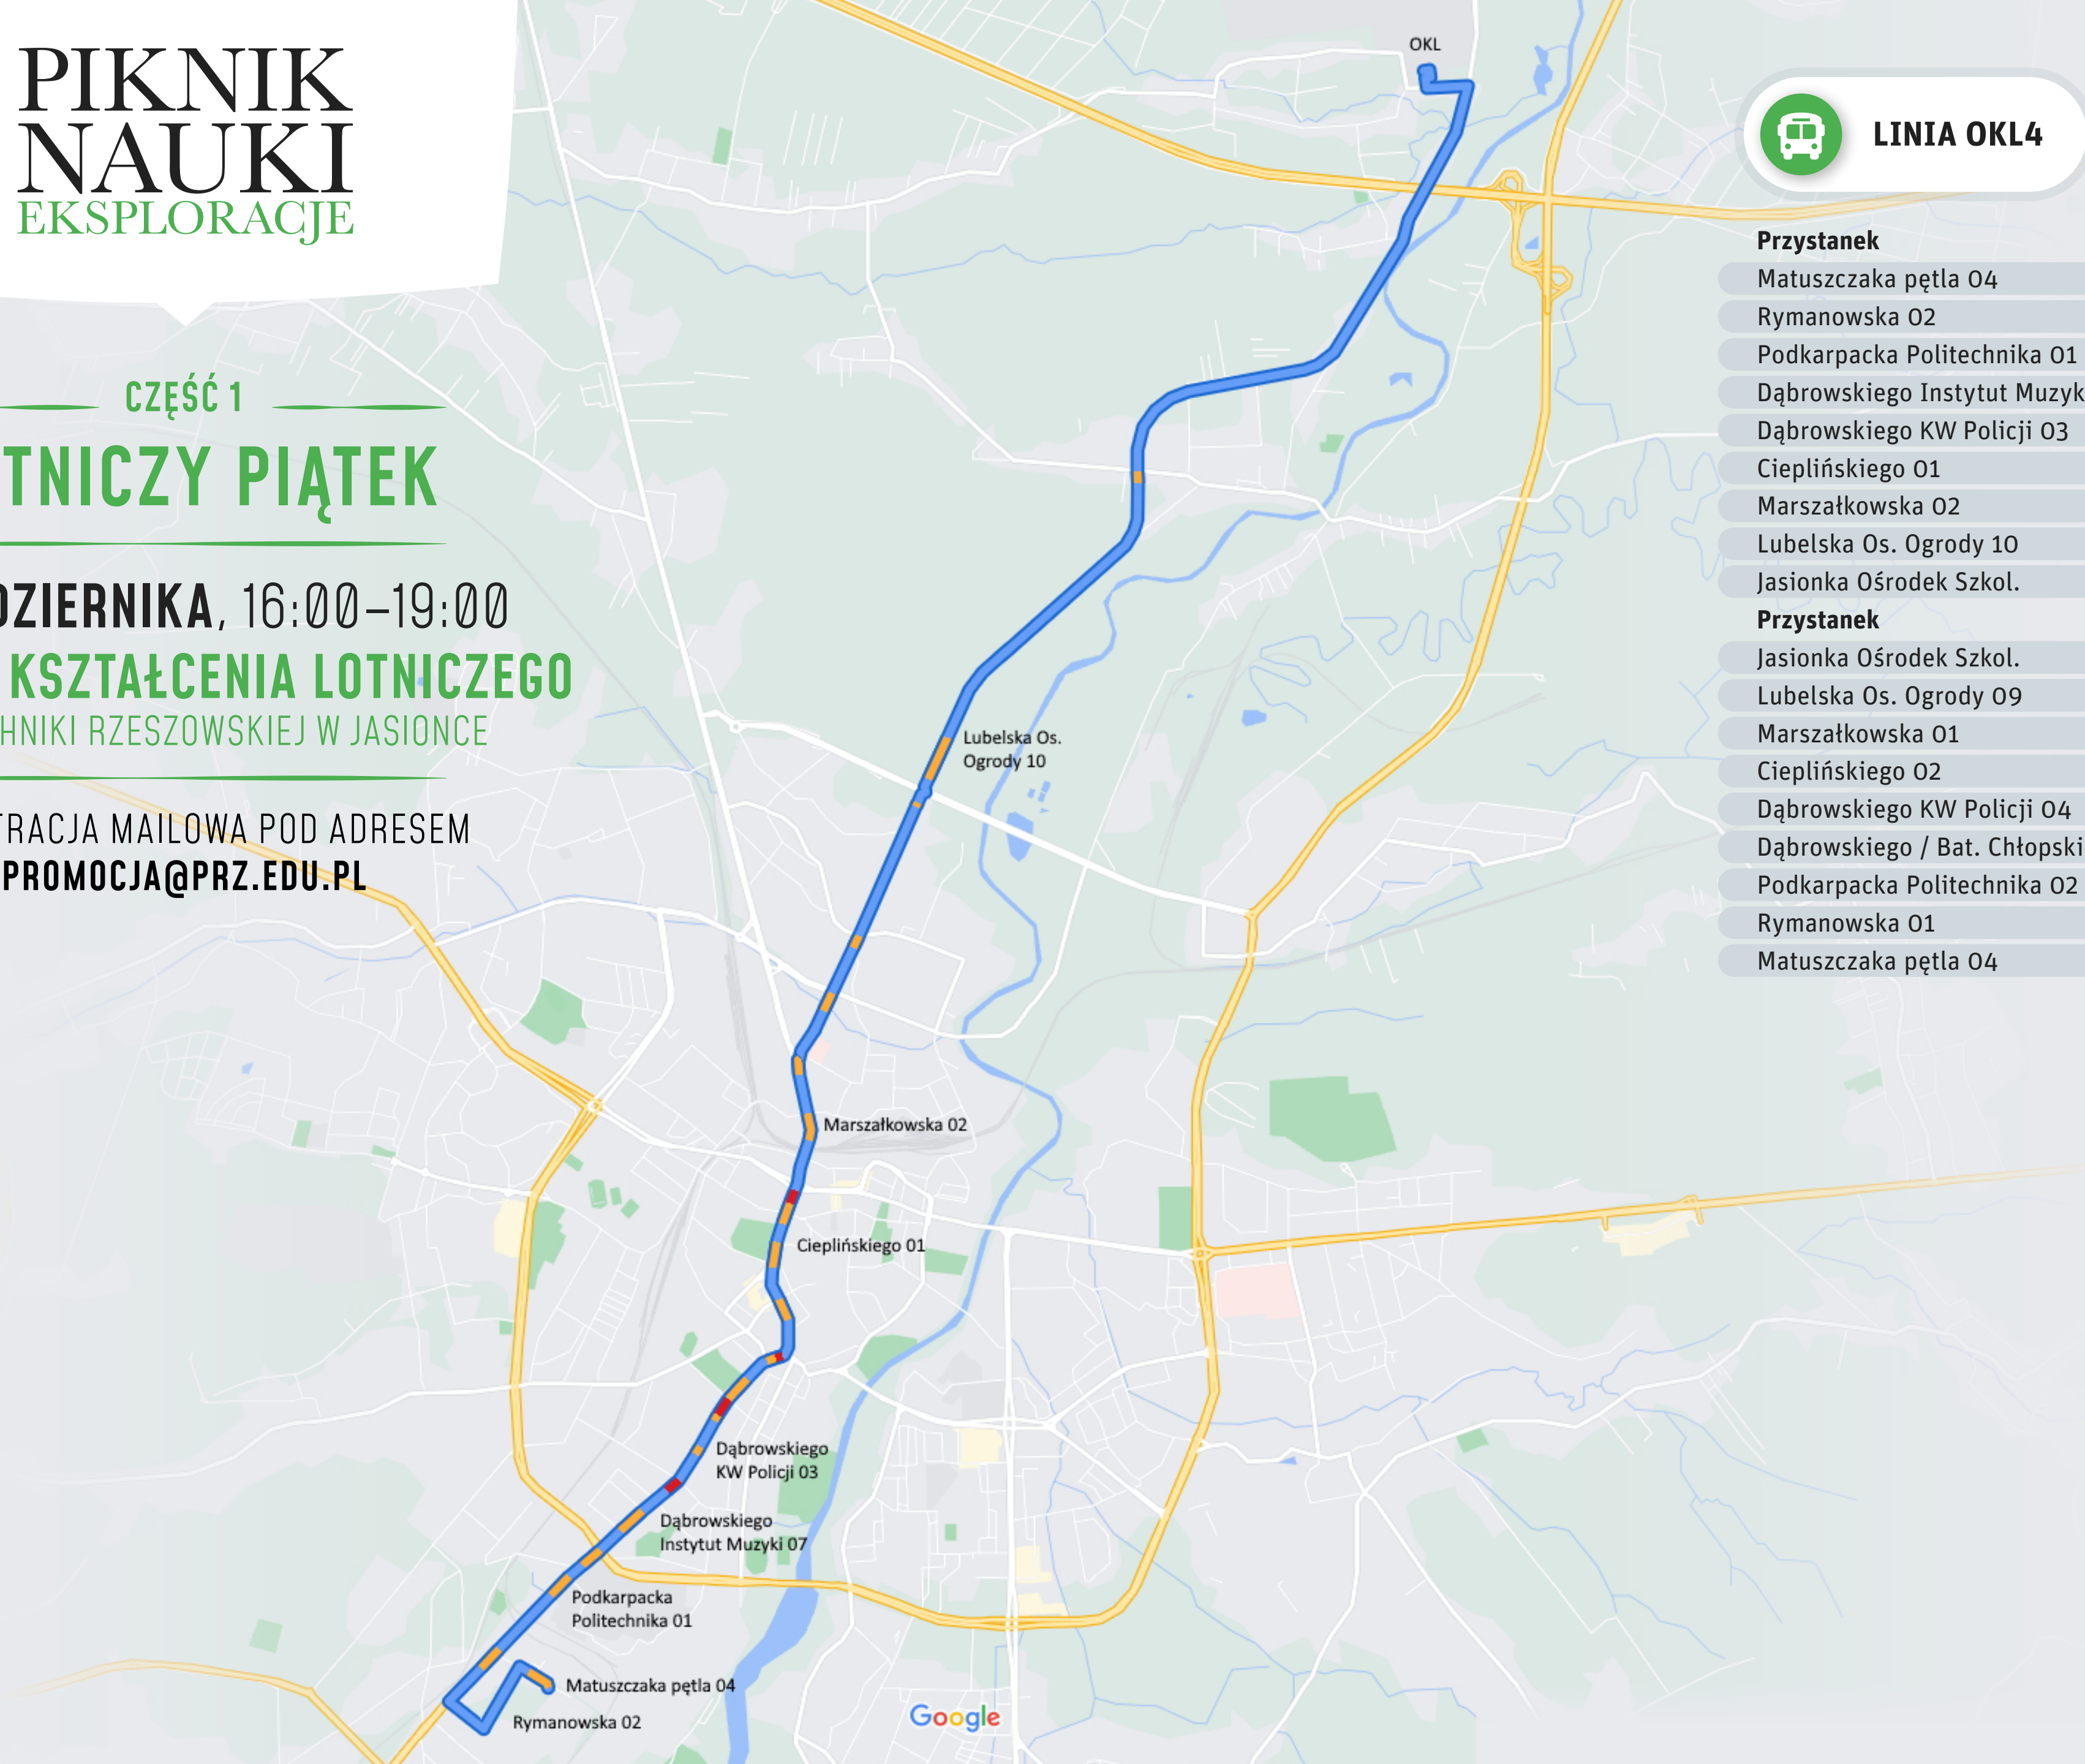

PIKNIK NAUKI EKSPLORACJE

CZĘŚĆ 1

LOTNICZY PIĄTEK

8 PAŹDZIERNIKA, 16:00–19:00
OŚRODEK KSZTAŁCENIA LOTNICZEGO
POLITECHNIKI RZESZOWSKIEJ W JASIONCE

REJESTRACJA MAILOWA POD ADRESEM
PROMOCJA@PRZ.EDU.PL

LINIA OKL4

Przystanek	Godziny odjazdu	
Matuszczaka pętla 04	15:30	16:30
Rymanowska 02	15:31	16:31
Podkarpacka Politechnika 01	15:35	16:35
Dąbrowskiego Instytut Muzyki 07	15:39	16:38
Dąbrowskiego KW Policji 03	15:40	16:39
Ciepłińskiego 01	15:47	16:45
Marszałkowska 02	15:50	16:48
Lubelska Os. Ogrody 10	15:55	16:53
Jasionka Ośrodek Szkol.	16:04	17:02
Przystanek	Godziny powrotu	
Jasionka Ośrodek Szkol.	18:05	19:05
Lubelska Os. Ogrody 09	18:13	19:13
Marszałkowska 01	18:17	19:17
Ciepłińskiego 02	18:20	19:19
Dąbrowskiego KW Policji 04	18:24	19:24
Dąbrowskiego / Bat. Chłopskich 10	18:26	19:26
Podkarpacka Politechnika 02	18:28	19:27
Rymanowska 01	18:32	19:30
Matuszczaka pętla 04	18:33	19:31