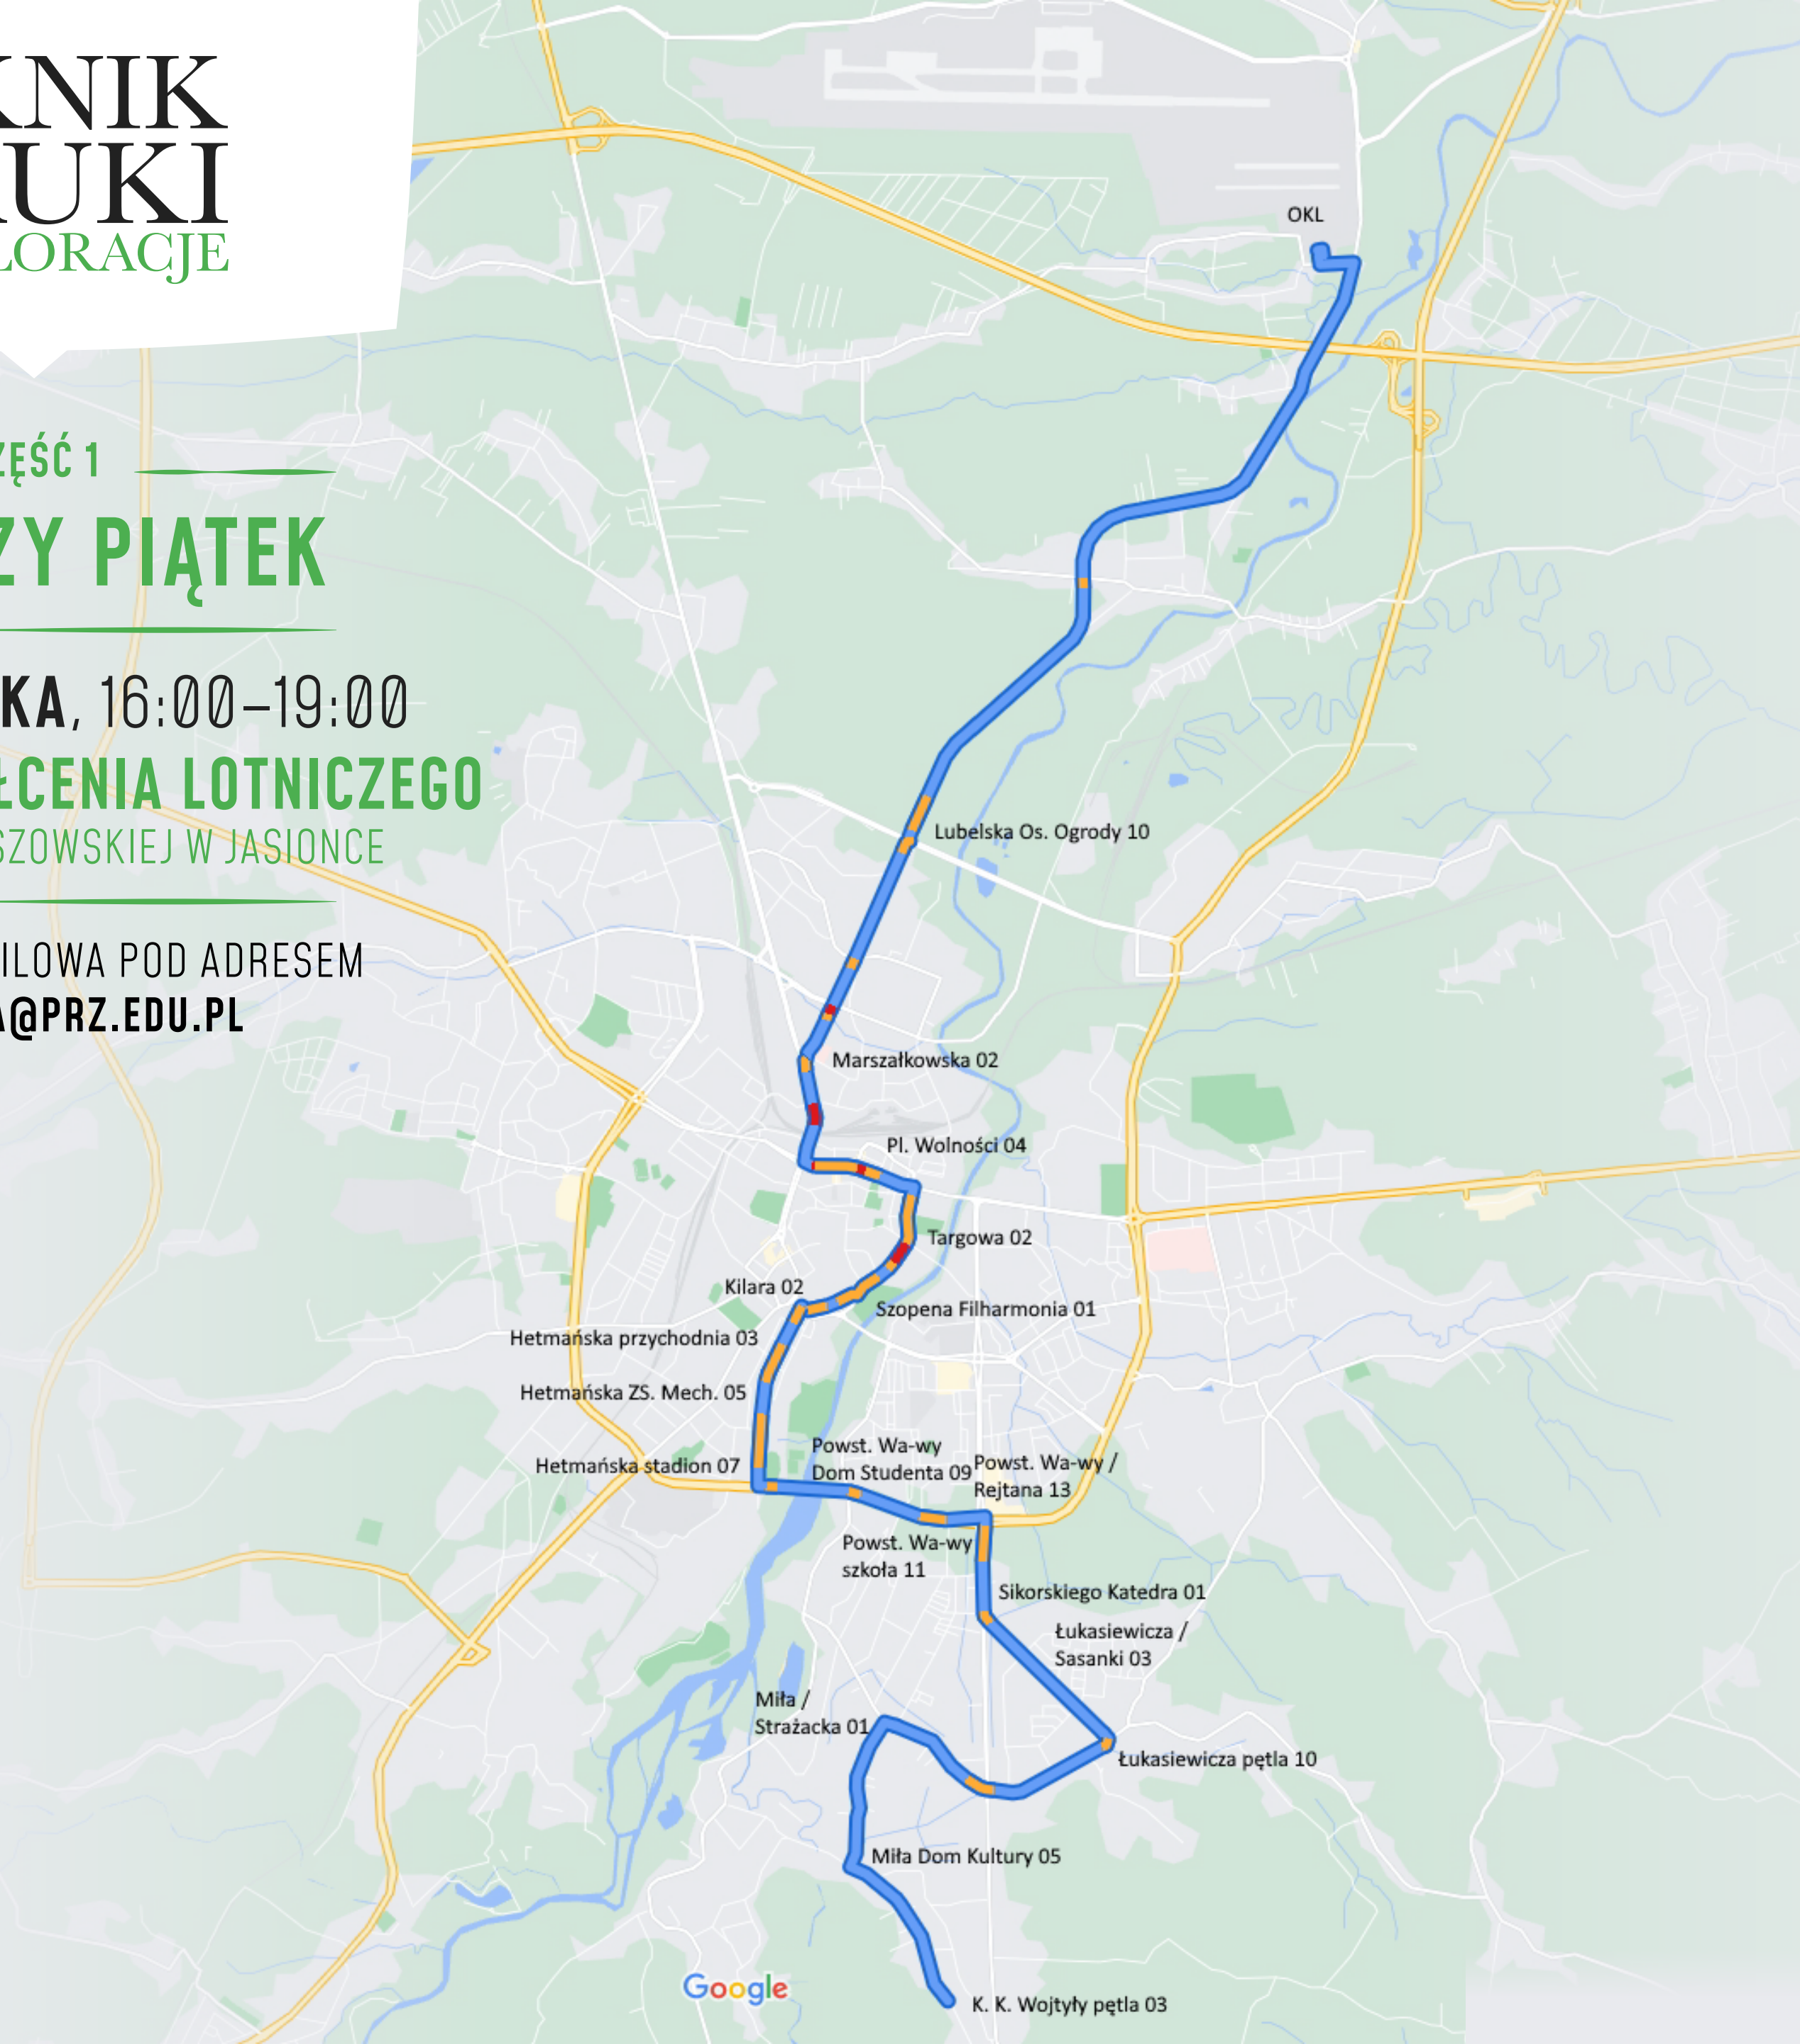

CZĘŚĆ 1

LOTNICZY PIĄTEK

8 PAŹDZIERNIKA, 16:00–19:00
OŚRODEK KSZTAŁCENIA LOTNICZEGO
POLITECHNIKI RZESZOWSKIEJ W JASIONCE

REJESTRACJA MAILOWA POD ADRESEM
PROMOCJA@PRZ.EDU.PL

Przystanek	Godziny odjazdu
Kard. K. Wojtyły pętla 03	15:10 16:10
Miła Dom Kultury 05	15:12 16:12
Miła / Strażacka 01	15:14 16:14
Łukasiewiczza pętla 10	15:19 16:19
Łukasiewiczza / Sasanki 03	15:20 16:20
Sikorskiego Katedra 01	15:22 16:22
Powst. Warszawy I Rejtana 13	15:26 16:26
Powst. Warszawy szkoła 11	15:27 16:27
Powst. Warszawy Dom Studenta 09	15:28 16:28
Hetmańska stadion 07	15:31 16:31
Hetmańska ZS. Mech. 05	15:32 16:32
Hetmańska przychodnia 03	15:33 16:33
Kilara 02	15:35 16:35
Szopena Filharmonia 01	15:36 16:36
Targowa 02	15:38 16:38
Pl. Wolności 04	15:41 16:40
Marszałkowska 02	15:49 16:47
Lubelska Os. Ogrody 10	15:54 16:52
Jasionka Ośrodek Szkol.	16:03 17:01

Przystanek	Godziny powrotu
Jasionka Ośrodek Szkol.	18:00 19:00
Lubelska Os. Ogrody 09	18:08 19:08
Marszałkowska 01	18:12 19:12
Pl. Wolności 01	18:20 19:19
Targowa 01	18:21 19:20
Szopena Filharmonia 02	18:23 19:21
Kilara 01	18:24 19:22
Hetmańska przychodnia 04	18:26 19:24
Hetmańska ZS. Mech. 06	18:27 19:25
Powst. Warszawy stadion 06	18:30 19:27
Powst. Warszawy Dom Studenta 08	18:32 19:29
Powst. Warszawy / Graniczna 10	18:33 19:30
Sikorskiego Katedra 04	18:35 19:32
Łukasiewiczza / Gumińskich 06	18:38 19:35
Łukasiewiczza pętla 08	18:39 19:36
Miła / Strażacka 02	18:44 19:41
Miła szkoła 06	18:45 19:42
Kard. K. Wojtyły pętla 03	18:47 19:44