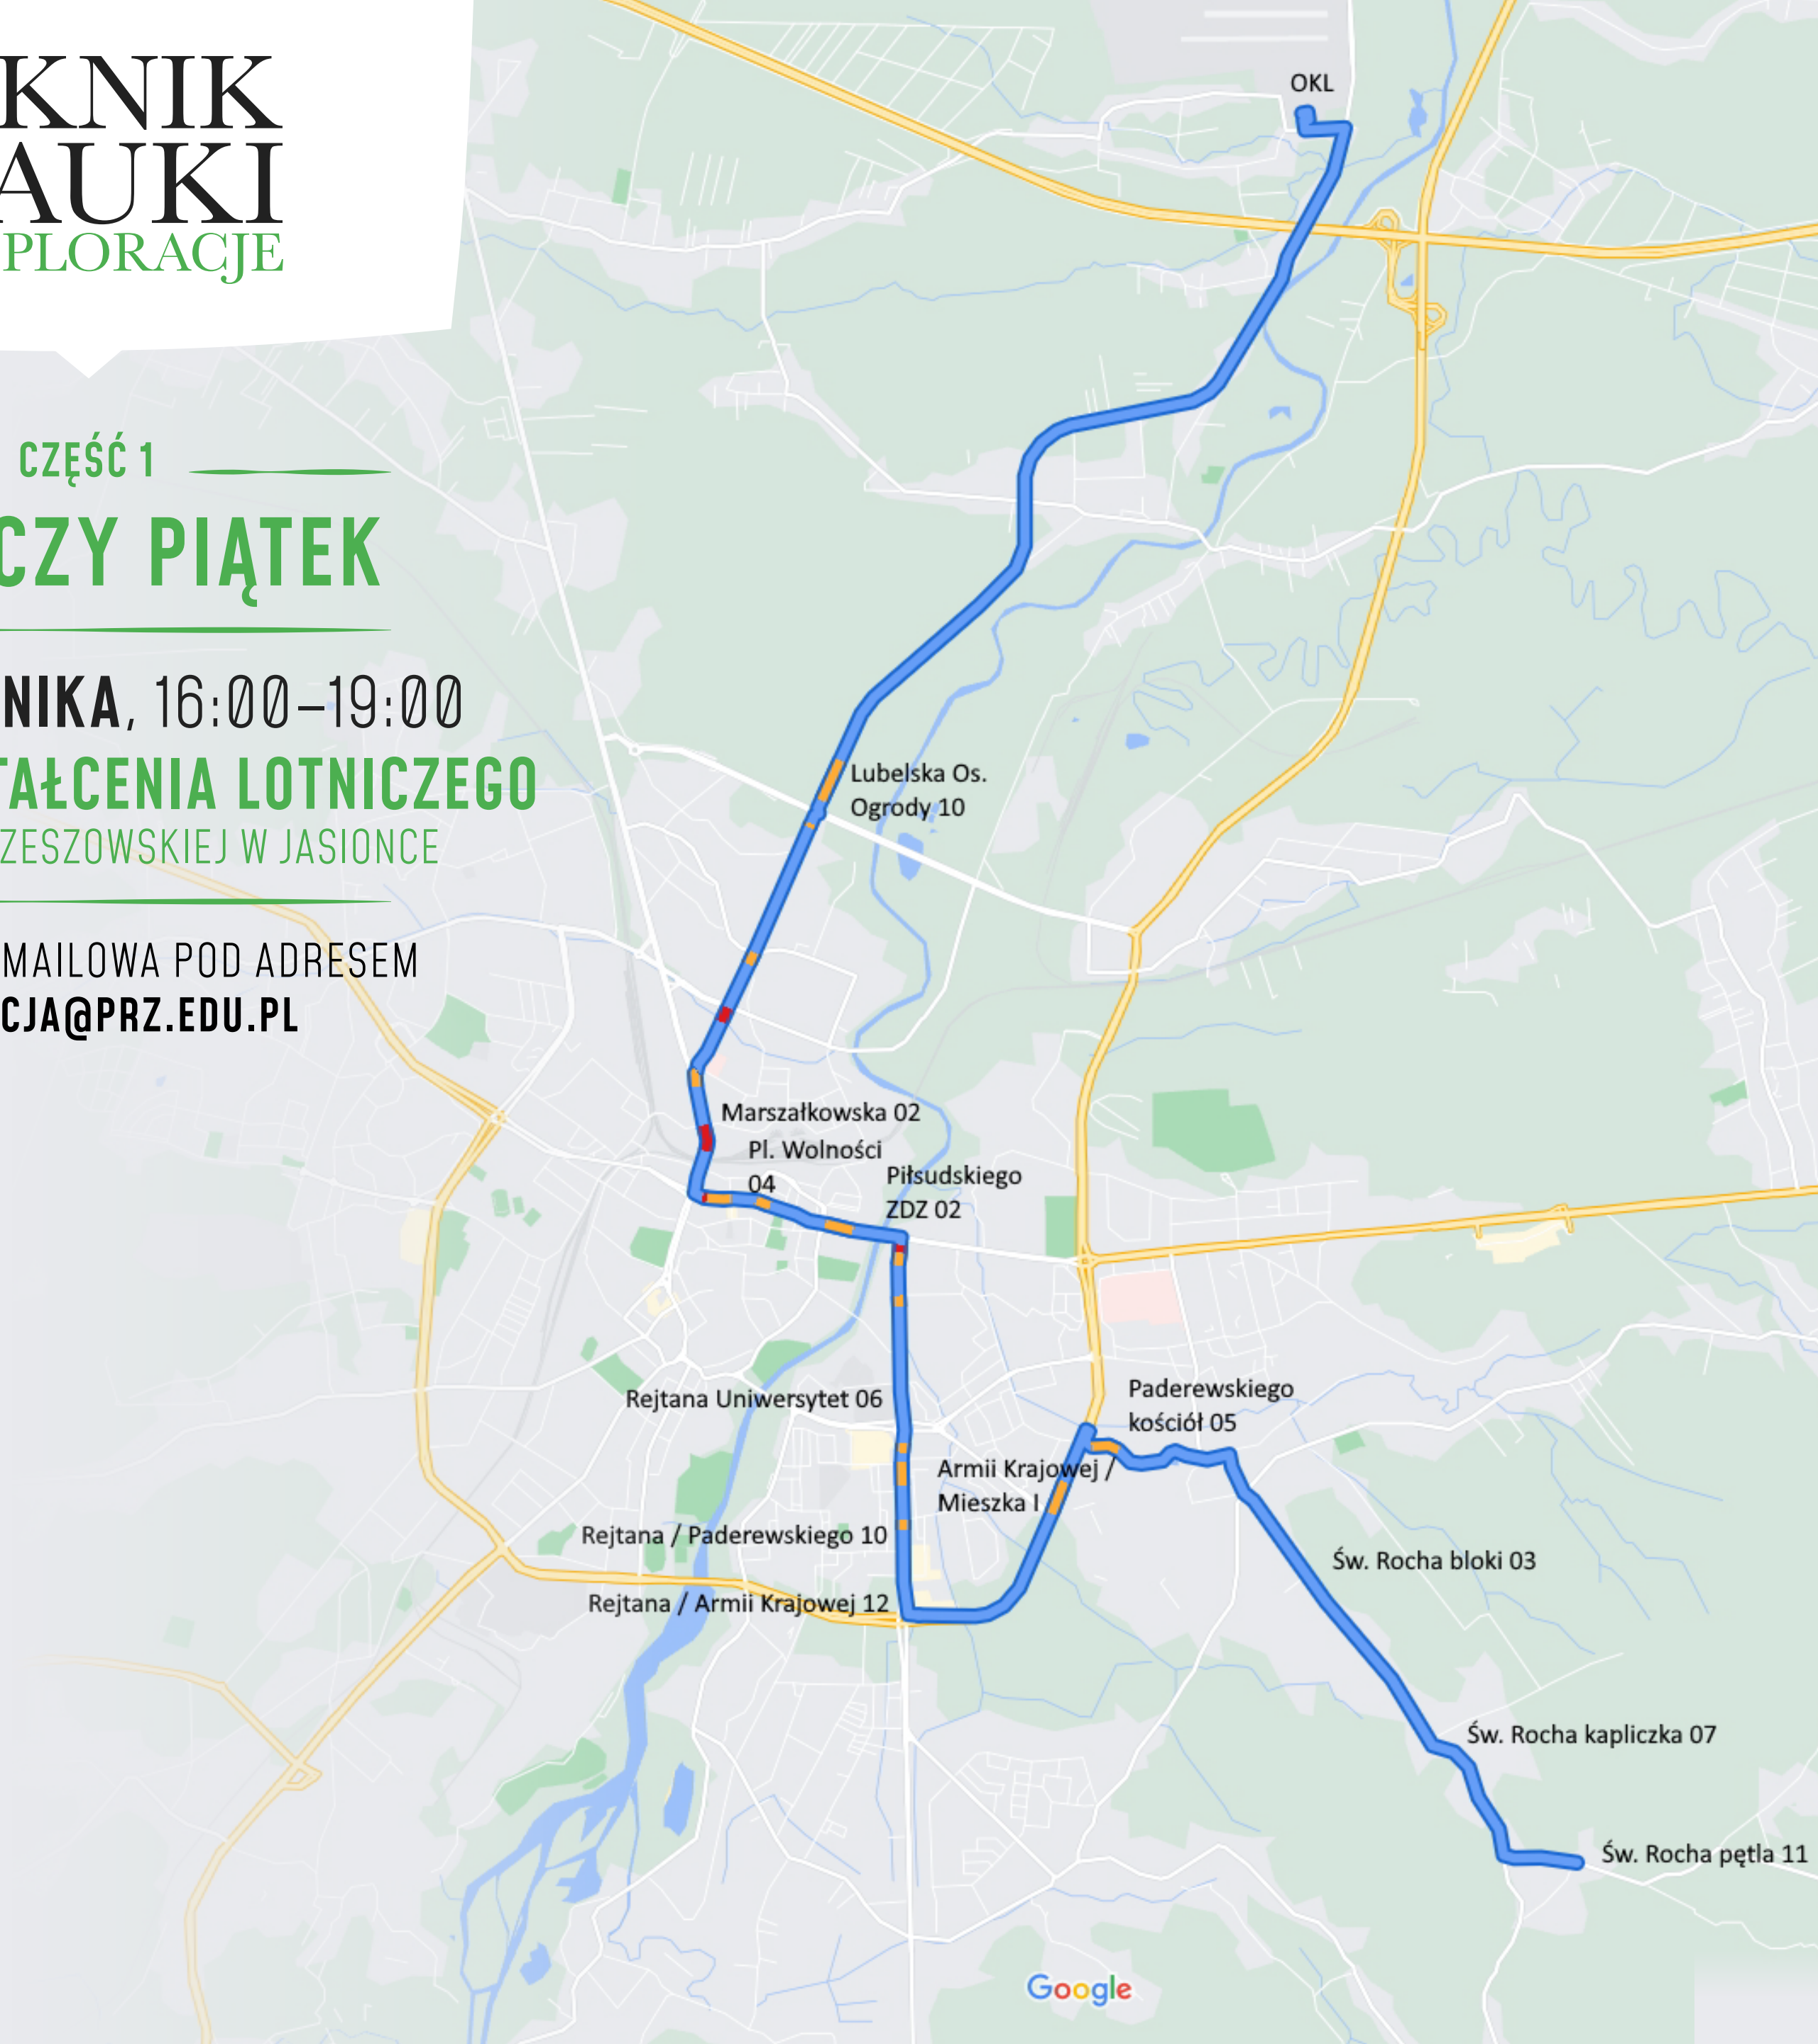

CZĘŚĆ 1

LOTNICZY PIĄTEK

8 PAŹDZIERNIKA, 16:00–19:00
OŚRODEK KSZTAŁCENIA LOTNICZEGO
POLITECHNIKI RZESZOWSKIEJ W JASIONCE

REJESTRACJA MAILOWA POD ADRESEM
PROMOCJA@PRZ.EDU.PL

LINIA OKL1

Przystanek	Godziny odjazdu	
Olbrachta pętla 09	15:25	16:25
Olbrachta / św. Kingi 07	15:26	16:26
Lwowska / Cienista 07	15:29	16:29
Lwowska szpital 05	15:31	16:31
Rzecha / Spółdzielcza 04	15:38	16:37
Lubelska Os. Ogrody 10	15:41	16:40
Jasionka Ośrodek Szkol.	15:50	16:49
Przystanek	Godziny powrotu	
Jasionka Ośrodek Szkol.	17:50	18:50
Lubelska Os. Ogrody 09	17:58	18:58
Rzecha / Załęska 01	18:02	19:02
Lwowska szpital 06	18:09	19:08
Olbrachta / Lwowska 02	18:11	19:10
Olbrachta / św. Kingi 08	18:13	19:12
Olbrachta pętla 09	18:14	19:13

CZĘŚĆ 1

LOTNICZY PIĄTEK

8 PAŹDZIERNIKA, 16:00–19:00
OŚRODEK KSZTAŁCENIA LOTNICZEGO
POLITECHNIKI RZESZOWSKIEJ W JASIONCE

REJESTRACJA MAILOWA POD ADRESEM
PROMOCJA@PRZ.EDU.PL

LINIA OKL2

Przystanek	Godziny odjazdu	
Św. Rocha lasek pętla 11	15:05	16:05
Św. Rocha kapliczka 07	15:07	16:07
Św. Rocha bloki 03	15:09	16:09
Paderewskiego kościół 05	15:11	16:11
Armii Krajowej / Mieszka I 05	15:15	16:15
Rejtana / Armii Krajowej 12	15:20	16:20
Rejtana / Paderewskiego 10	15:21	16:21
Rejtana Uniwersytet 06	15:24	16:24
Piłsudskiego ZDZ 02	15:29	16:29
Pl. Wolności 04	15:31	16:31
Marszałkowska 02	15:39	16:38
Lubelska Os. Ogrody 10	15:44	16:43
Jasionka Ośrodek Szkol.	15:53	16:52
Przystanek	Godziny powrotu	
Jasionka Ośrodek Szkol.	17:55	18:55
Lubelska Os. Ogrody 09	18:03	19:03
Marszałkowska 01	18:07	19:07
Pl. Wolności 01	18:15	19:14
Rejtana Uniwersytet 05	18:21	19:19
Rejtana / Popietuski 09	18:25	19:22
Armii Krajowej / Powst. Listopadowych 06	18:30	19:26
Paderewskiego kościół 08	18:33	19:28
Św. Rocha bloki 04	18:35	19:30
Św. Rocha kapliczka 08	18:37	19:32
Św. Rocha lasek pętla 11	18:39	19:34